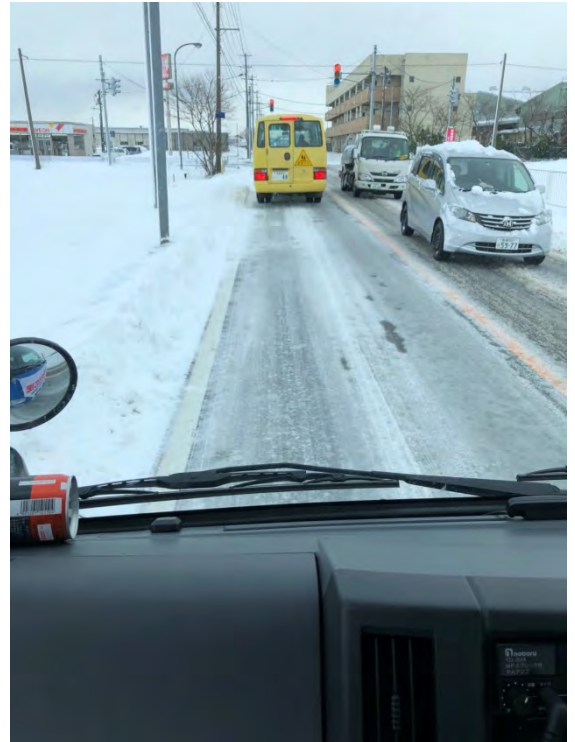

新潟市水道局巻浄水場への応援給水活動の様子

雪の中を移動中

巻浄水場西浦営業所へ到着

給水車への給水

消雪装置

企業団に無事到着